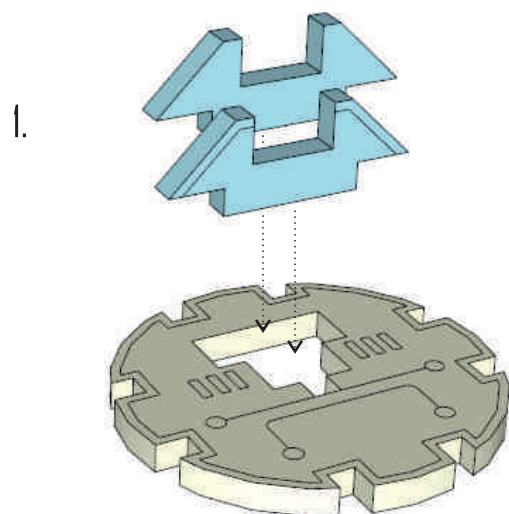

⚠ Удалите защитную пленку с детали.

⚠ Мы рекомендуем приклеивать эту деталь после покраски.