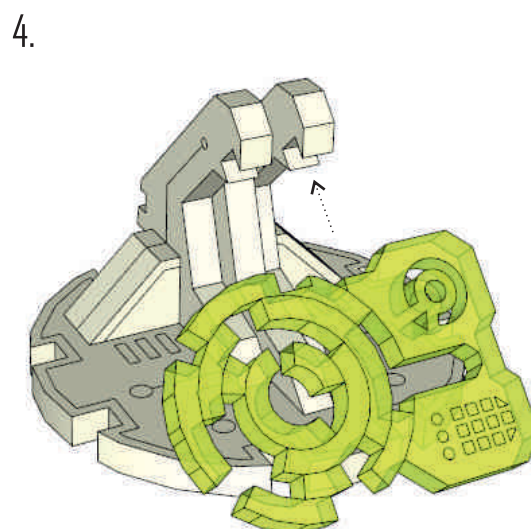

⚠ Удалите защитную пленку с детали.

⚠ Мы рекомендуем приклеивать эту деталь после покраски.