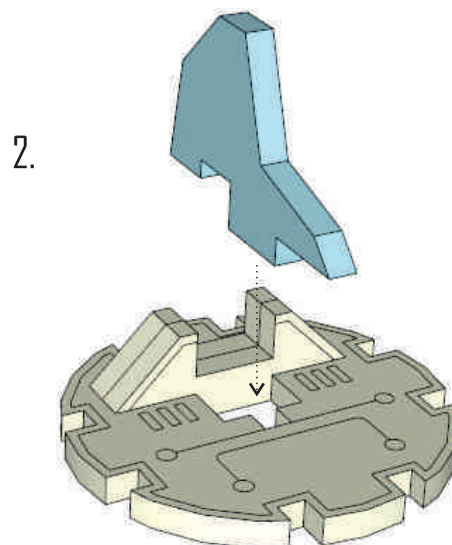

⚠ Удалите защитную пленку с детали.

⚠ Мы рекомендуем приклеивать эту деталь после покраски.