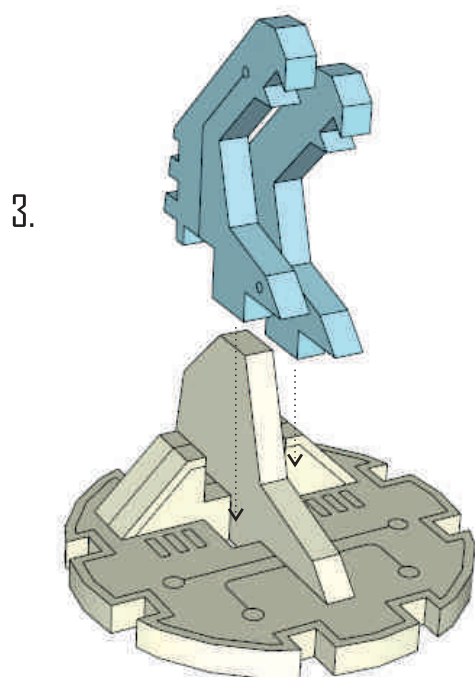

⚠ Удалите защитную пленку с детали.

⚠ Мы рекомендуем приклеивать эту деталь после покраски.