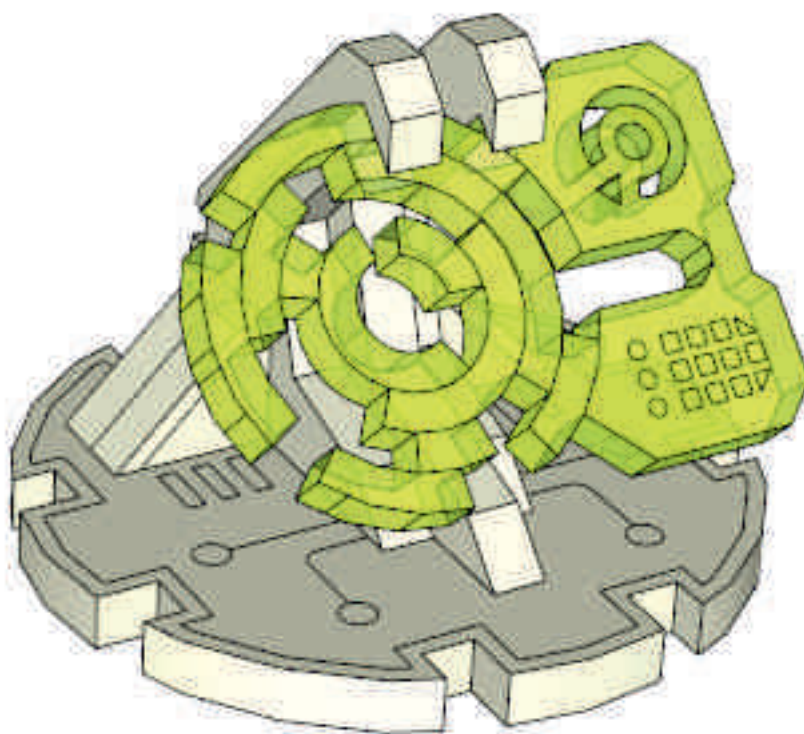

Access Console

инструкция по сборке

wargame scenery
&
accessories

Материал: ХДФ 3мм, флюоресцентный акрил

Перед сборкой удалите защитную пленку с акриловых деталей.

Мы рекомендуем при сборке использовать супер-клей или его аналоги.

Если деталь трудно входит в паз - слегка подточите ее надфилем.

По всем вопросам пишите по адресу store@losblock.com

Наличие мелких деталей. Не рекомендуется для детей до 6 лет.

Реальный объект может отличаться от представленного в инструкции.