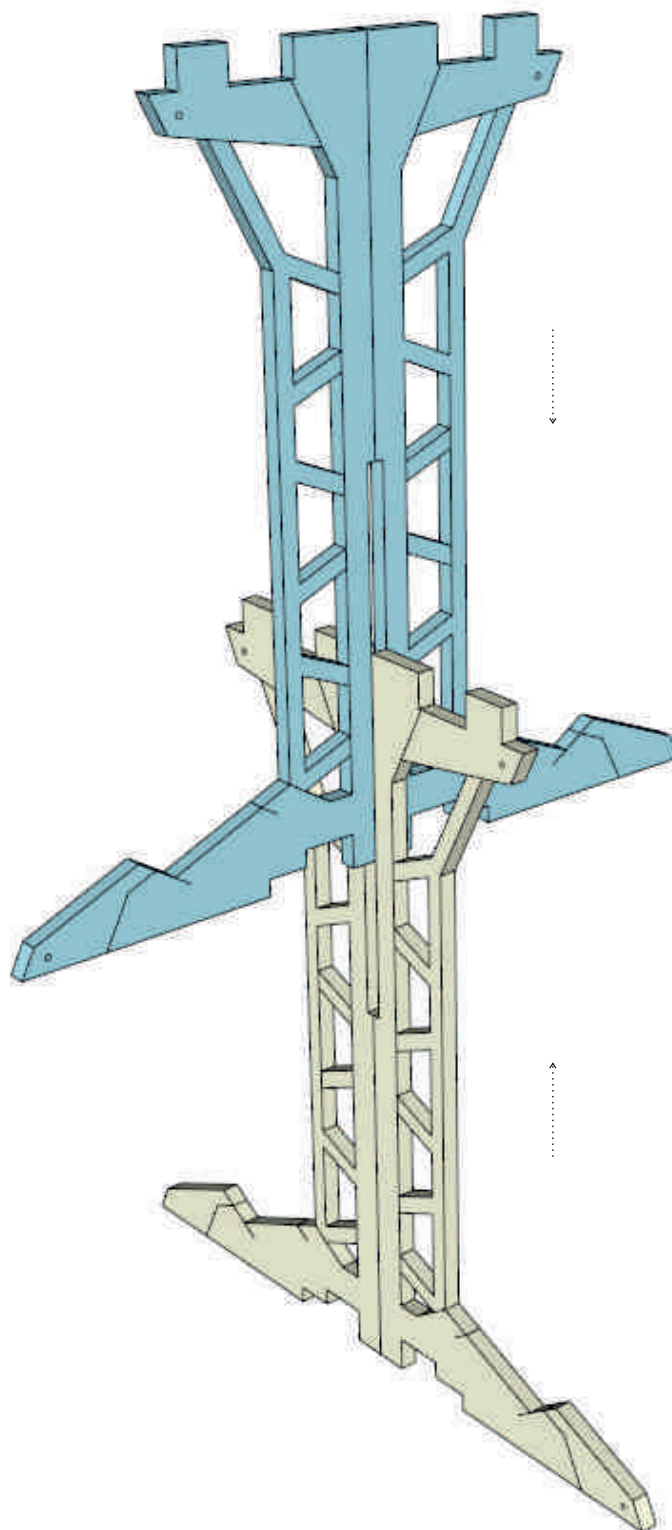

# Skywalk Tower L

# Skywalk Tower S

wargame scenery  
&  
accessories

инструкция по сборке

Skywalk Tower S

Skywalk Tower L

Материал: ХДФ 3мм

Мы рекомендуем при сборке использовать супер-клей или его аналоги.  
Если деталь трудно входит в паз - слегка подточите ее надфилем.  
По всем вопросам пишите по адресу [store@losblock.com](mailto:store@losblock.com)

Наличие мелких деталей. Не рекомендуется для детей до 6 лет.  
Реальный объект может отличаться от представленного в инструкции.

LOS BLOCK, 2015  
[www.losblock.com](http://www.losblock.com)

! Skywalk Tower S собирается аналогично.

1.

2.

3.

⚠ Повторить с 4 сторон.

С обеих сторон  
каждой ножки.

Используйте опции  
в любых комбинациях.

Skywalk Tower Addon

x4