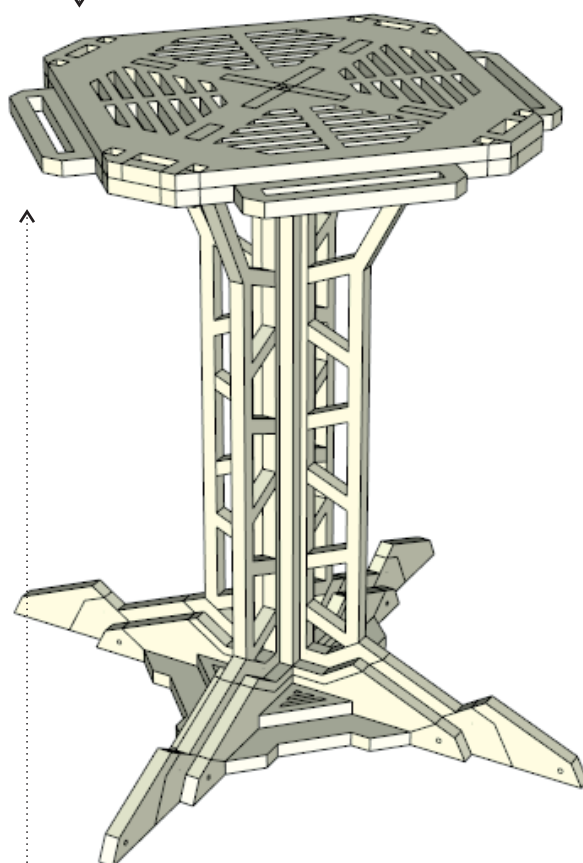

# Skywalk Tower S

wargame scenery  
&  
accessories

инструкция по сборке

Skywalk Tower S

Skywalk Tower L

Материал: ХДФ 3мм

Мы рекомендуем при сборке использовать супер-клей или его аналоги.  
Если деталь трудно входит в паз - слегка подточите ее надфилем.  
По всем вопросам пишите по адресу [store@losblock.com](mailto:store@losblock.com)

Наличие мелких деталей. Не рекомендуется для детей до 6 лет.  
Реальный объект может отличаться от представленного в инструкции.

LOS BLOCK, 2015  
[www.losblock.com](http://www.losblock.com)

! Skywalk Tower S собирается аналогично.

1.

2.

3.

⚠ Повторить с 4 сторон.

С обеих сторон  
каждой ножки.

Используйте опции  
в любых комбинациях.

Skywalk Tower Addon

x4

Skywalk Stairs

Skywalk 80\120\240