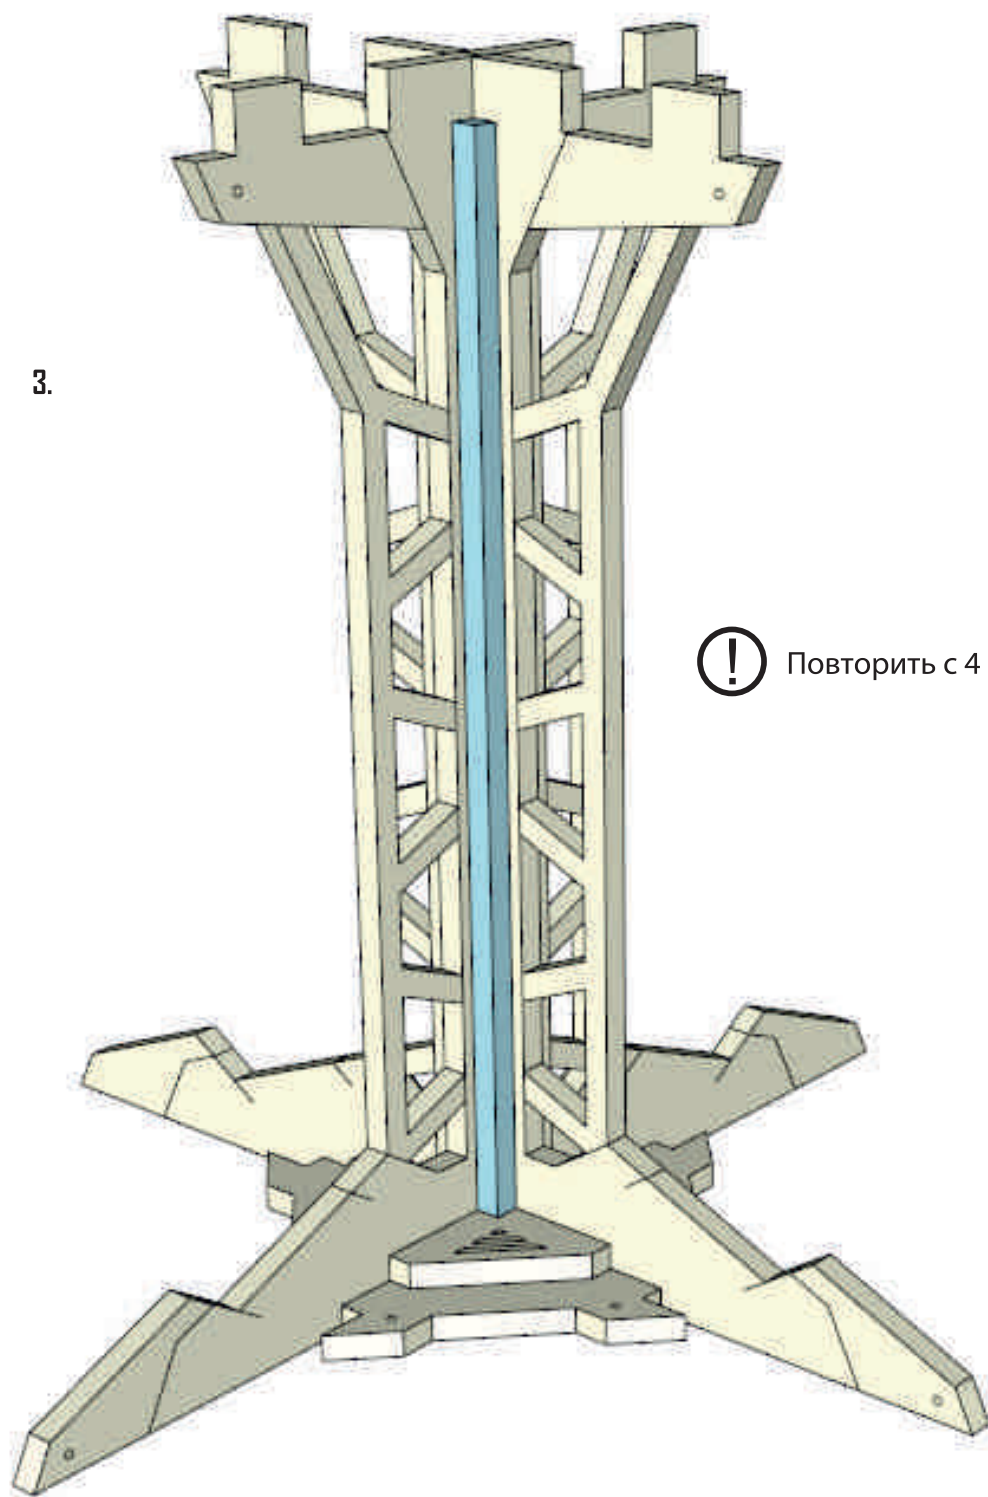

# Skywalk Tower S

wargame scenery  
&  
accessories

инструкция по сборке

Skywalk Tower S

Skywalk Tower L

Материал: ХДФ 3мм

Мы рекомендуем при сборке использовать супер-клей или его аналоги.  
Если деталь трудно входит в паз - слегка подточите ее надфилем.  
По всем вопросам пишите по адресу [store@losblock.com](mailto:store@losblock.com)

Наличие мелких деталей. Не рекомендуется для детей до 6 лет.  
Реальный объект может отличаться от представленного в инструкции.

LOS BLOCK, 2015  
[www.losblock.com](http://www.losblock.com)

! Skywalk Tower S собирается аналогично.

1.

2.

3.

⚠ Повторить с 4 сторон.

С обеих сторон  
каждой ножки.

Используйте опции  
в любых комбинациях.

Skywalk Tower Addon

x4

Skywalk Stairs

Skywalk 80\120\240