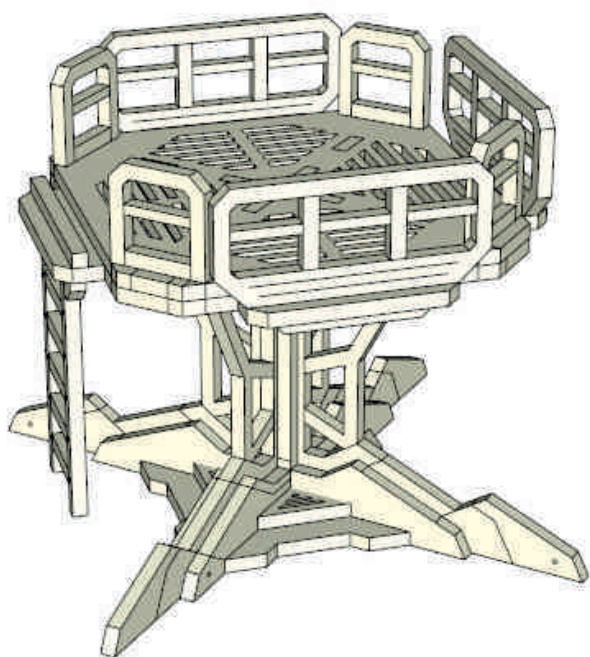

# Skywalk Tower L

# Skywalk Tower S

wargame scenery  
&  
accessories

инструкция по сборке

Skywalk Tower S

Skywalk Tower L

Материал: ХДФ 3мм

Мы рекомендуем при сборке использовать супер-клей или его аналоги.  
Если деталь трудно входит в паз - слегка подточите ее надфилем.  
По всем вопросам пишите по адресу [store@losblock.com](mailto:store@losblock.com)

Наличие мелких деталей. Не рекомендуется для детей до 6 лет.  
Реальный объект может отличаться от представленного в инструкции.

LOS BLOCK, 2015  
[www.losblock.com](http://www.losblock.com)

! Skywalk Tower S собирается аналогично.