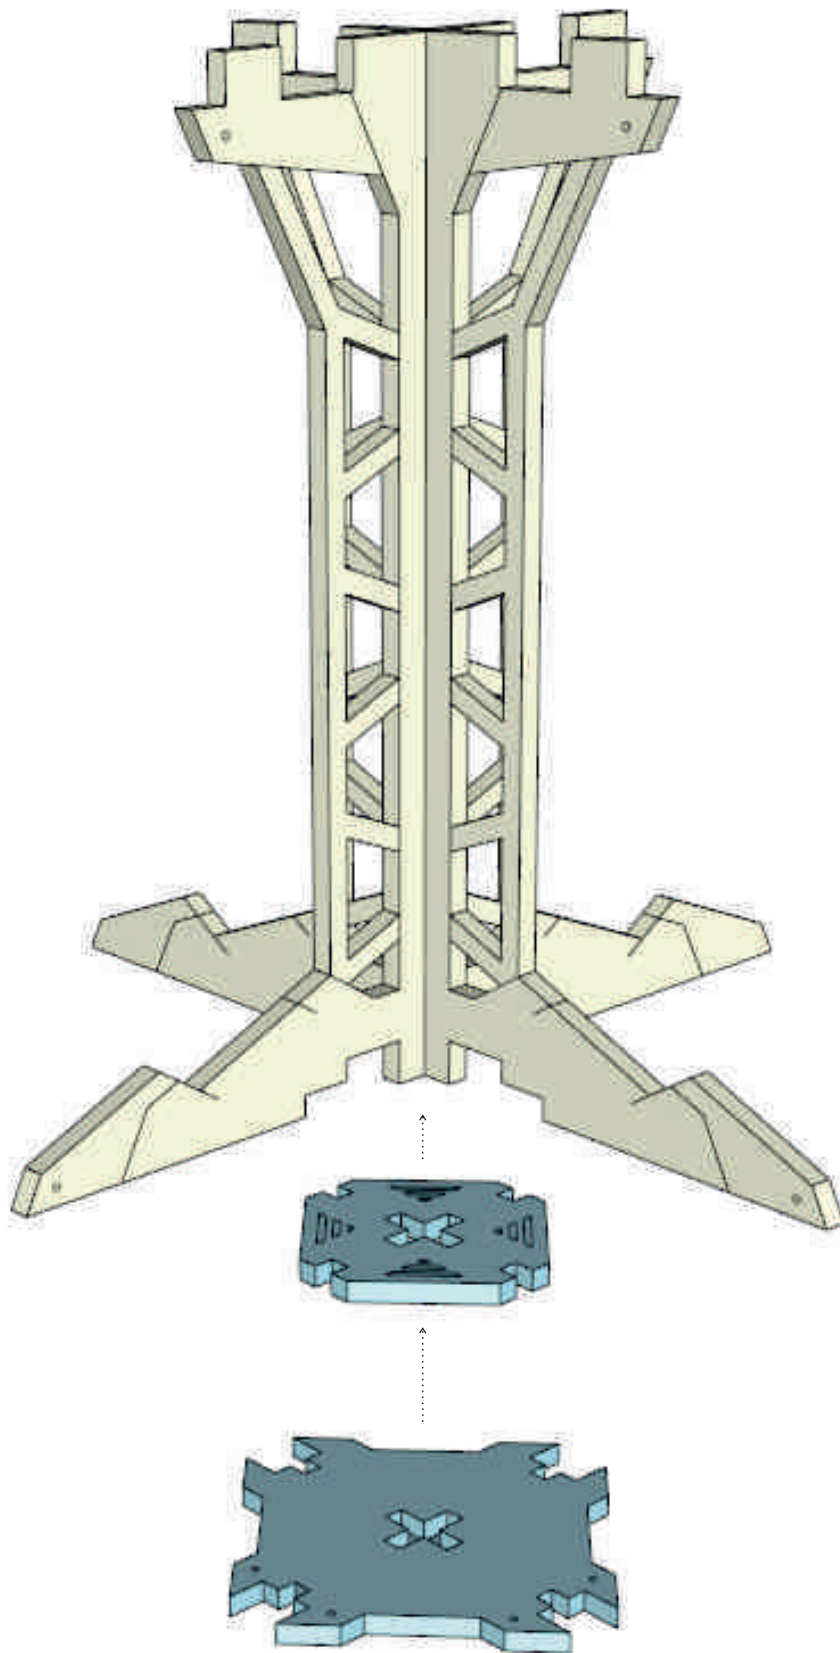

# Skywalk Tower L

# Skywalk Tower S

wargame scenery  
&  
accessories

инструкция по сборке

Skywalk Tower S

Skywalk Tower L

Материал: ХДФ 3мм

Мы рекомендуем при сборке использовать супер-клей или его аналоги.  
Если деталь трудно входит в паз - слегка подточите ее надфилем.  
По всем вопросам пишите по адресу [store@losblock.com](mailto:store@losblock.com)

Наличие мелких деталей. Не рекомендуется для детей до 6 лет.  
Реальный объект может отличаться от представленного в инструкции.

LOS BLOCK, 2015  
[www.losblock.com](http://www.losblock.com)

! Skywalk Tower S собирается аналогично.

1.

2.

3.

⚠ Повторить с 4 сторон.

С обеих сторон  
каждой ножки.

Используйте опции  
в любых комбинациях.

Skywalk Tower Addon

x4