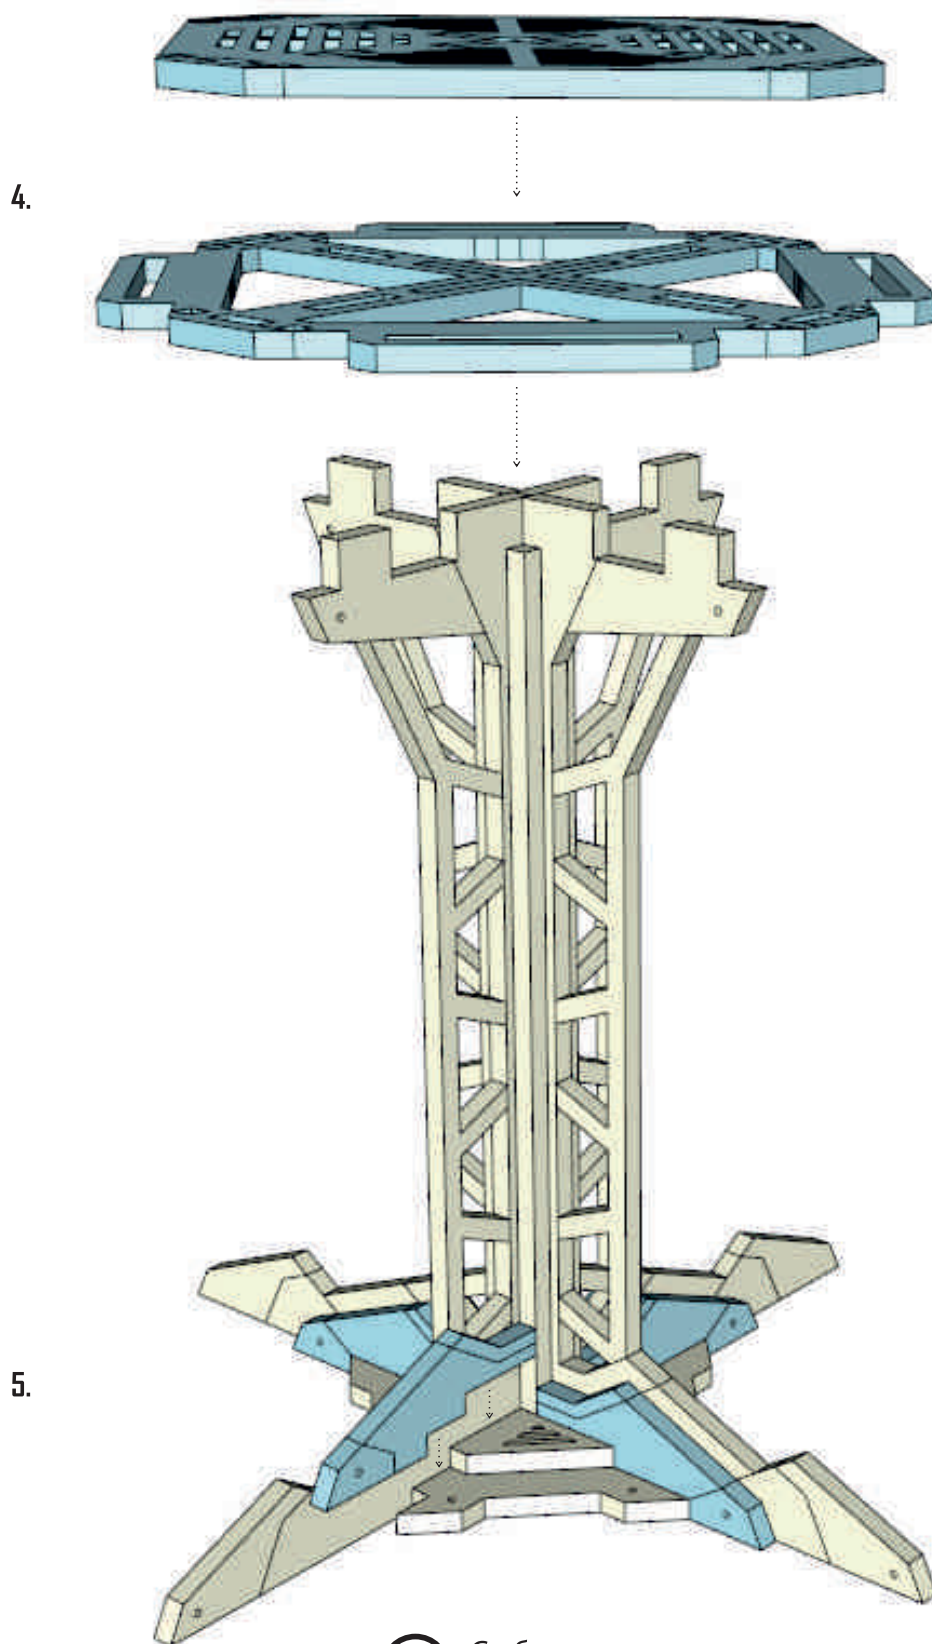

# Skywalk Tower S

wargame scenery  
&  
accessories

инструкция по сборке

Skywalk Tower S

Skywalk Tower L

Материал: ХДФ 3мм

Мы рекомендуем при сборке использовать супер-клей или его аналоги.  
Если деталь трудно входит в паз - слегка подточите ее надфилем.  
По всем вопросам пишите по адресу [store@losblock.com](mailto:store@losblock.com)

Наличие мелких деталей. Не рекомендуется для детей до 6 лет.  
Реальный объект может отличаться от представленного в инструкции.

LOS BLOCK, 2015  
[www.losblock.com](http://www.losblock.com)

! Skywalk Tower S собирается аналогично.

1.

2.

3.

⚠ Повторить с 4 сторон.

С обеих сторон  
каждой ножки.

Используйте опции  
в любых комбинациях.

Skywalk Tower Addon

x4

Skywalk Stairs

Skywalk 80\120\240