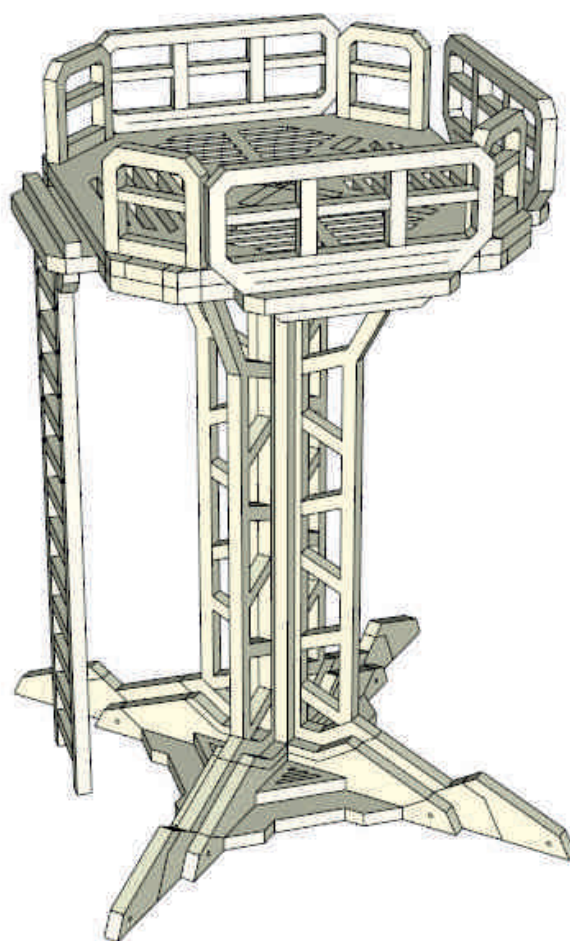

# Skywalk Tower L

# Skywalk Tower S

wargame scenery  
&  
accessories

инструкция по сборке

Skywalk Tower S

Skywalk Tower L

Материал: ХДФ 3мм

Мы рекомендуем при сборке использовать супер-клей или его аналоги.  
Если деталь трудно входит в паз - слегка подточите ее надфилем.  
По всем вопросам пишите по адресу [store@losblock.com](mailto:store@losblock.com)

Наличие мелких деталей. Не рекомендуется для детей до 6 лет.  
Реальный объект может отличаться от представленного в инструкции.

LOS BLOCK, 2015  
[www.losblock.com](http://www.losblock.com)

! Skywalk Tower S собирается аналогично.

1.

2.

3.

⚠ Повторить с 4 сторон.

С обеих сторон  
каждой ножки.

Используйте опции  
в любых комбинациях.

Skywalk Tower Addon

x4