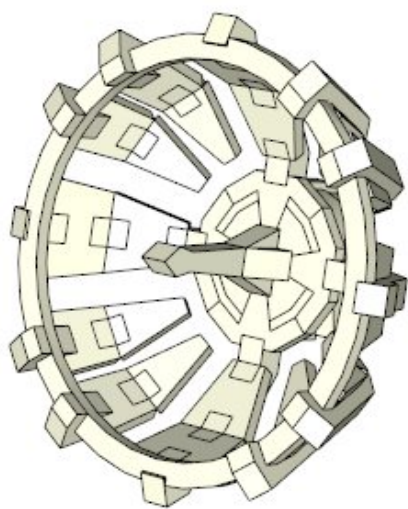

Antenna, Satellite

инструкция по сборке

wargame scenery
&
accessories

Материал: акрил, ХДФ

Перед сборкой удалите защитную пленку с деталей.

Мы рекомендуем при сборке использовать супер-клей или его аналоги.

Перед покраской желательно обезжирить все поверхности.

По всем вопросам пишите по адресу store@losblock.com

Наличие мелких деталей. Не рекомендуется для детей до 6 лет.

Реальный объект может отличаться от представленного в инструкции.