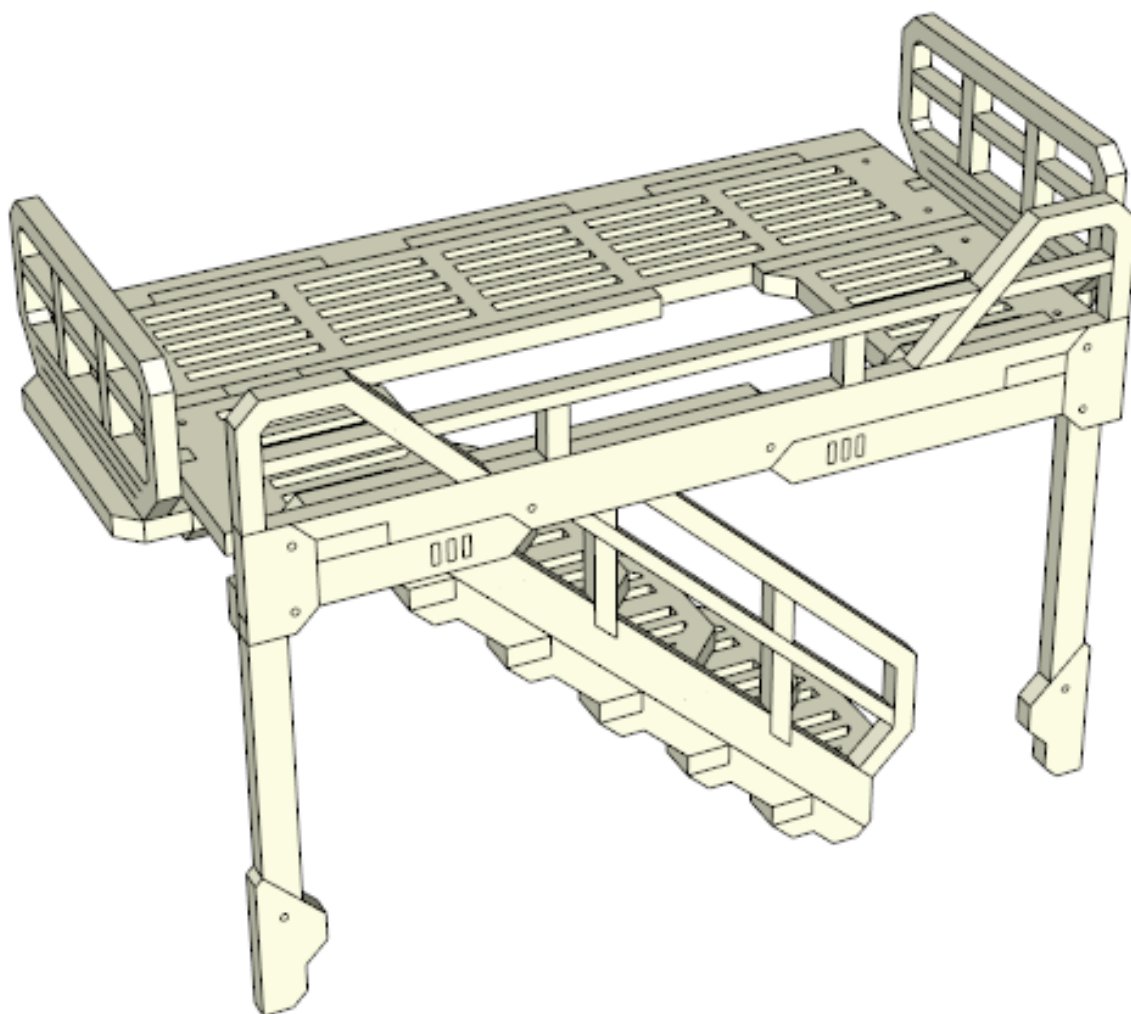

Living Cell Stairs

инструкция по сборке

wargame scenery
&
accessories

Материал: белый акрил

Перед сборкой удалите защитную пленку с деталей.

Мы рекомендуем при сборке использовать супер-клей или его аналоги.

LOS BLOCK, 2015
www.losblock.com

1.

2.

3.

4.

5.

Используйте этот переходник, если необходимо увеличить высоту крепления лестницы.