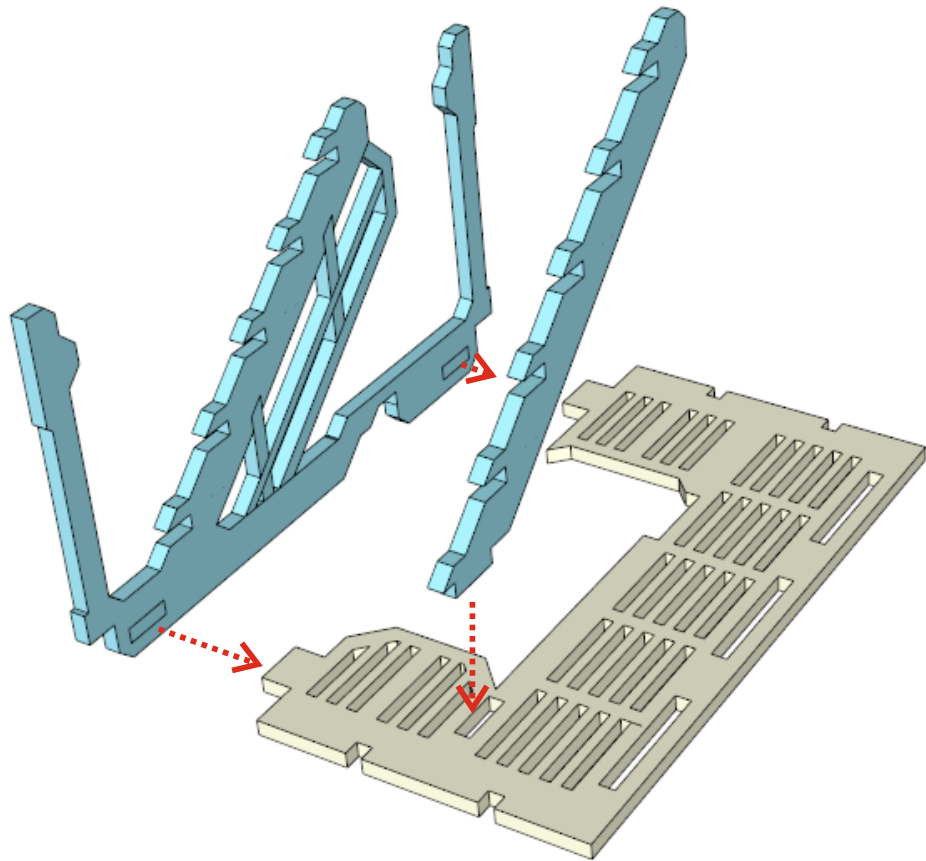

Living Cell Stairs

инструкция по сборке

wargame scenery
&
accessories

Материал: белый акрил

Перед сборкой удалите защитную пленку с деталей.

Мы рекомендуем при сборке использовать супер-клей или его аналоги.

LOS BLOCK, 2015
www.losblock.com

1.

2.

3.

4.

5.

Используйте этот переходник, если необходимо увеличить высоту крепления лестницы.