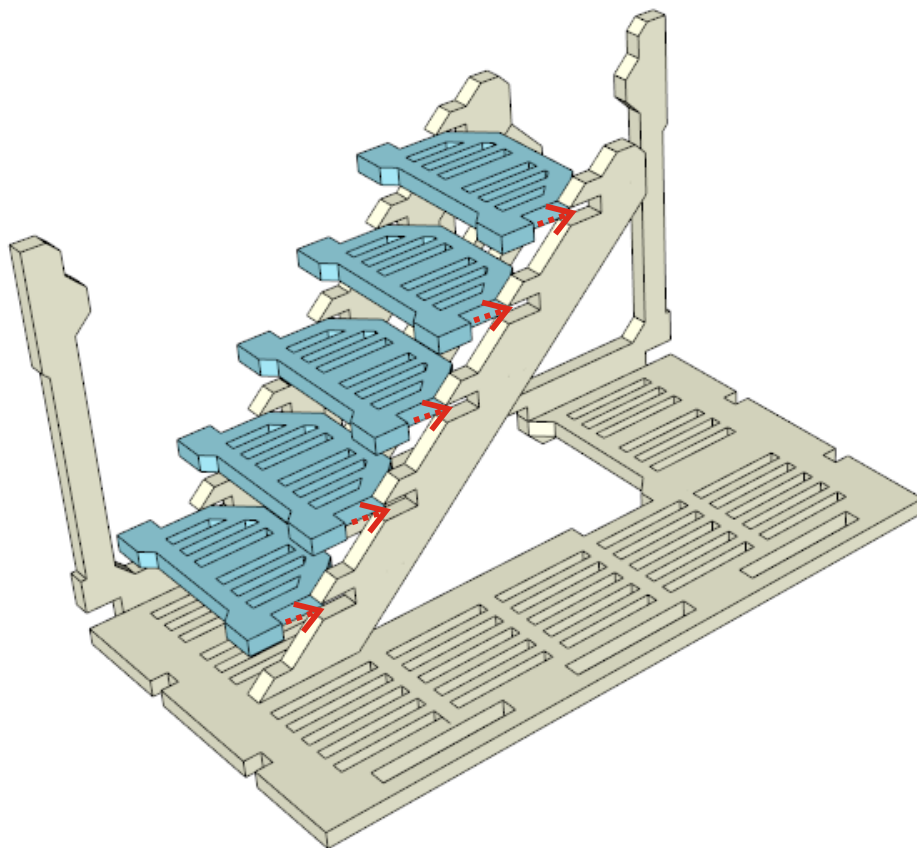

Living Cell Stairs

инструкция по сборке

wargame scenery
&
accessories

Материал: белый акрил

Перед сборкой удалите защитную пленку с деталей.

Мы рекомендуем при сборке использовать супер-клей или его аналоги.

LOS BLOCK, 2015
www.losblock.com

1.

2.

3.

4.

5.

Используйте этот переходник, если необходимо увеличить высоту крепления лестницы.