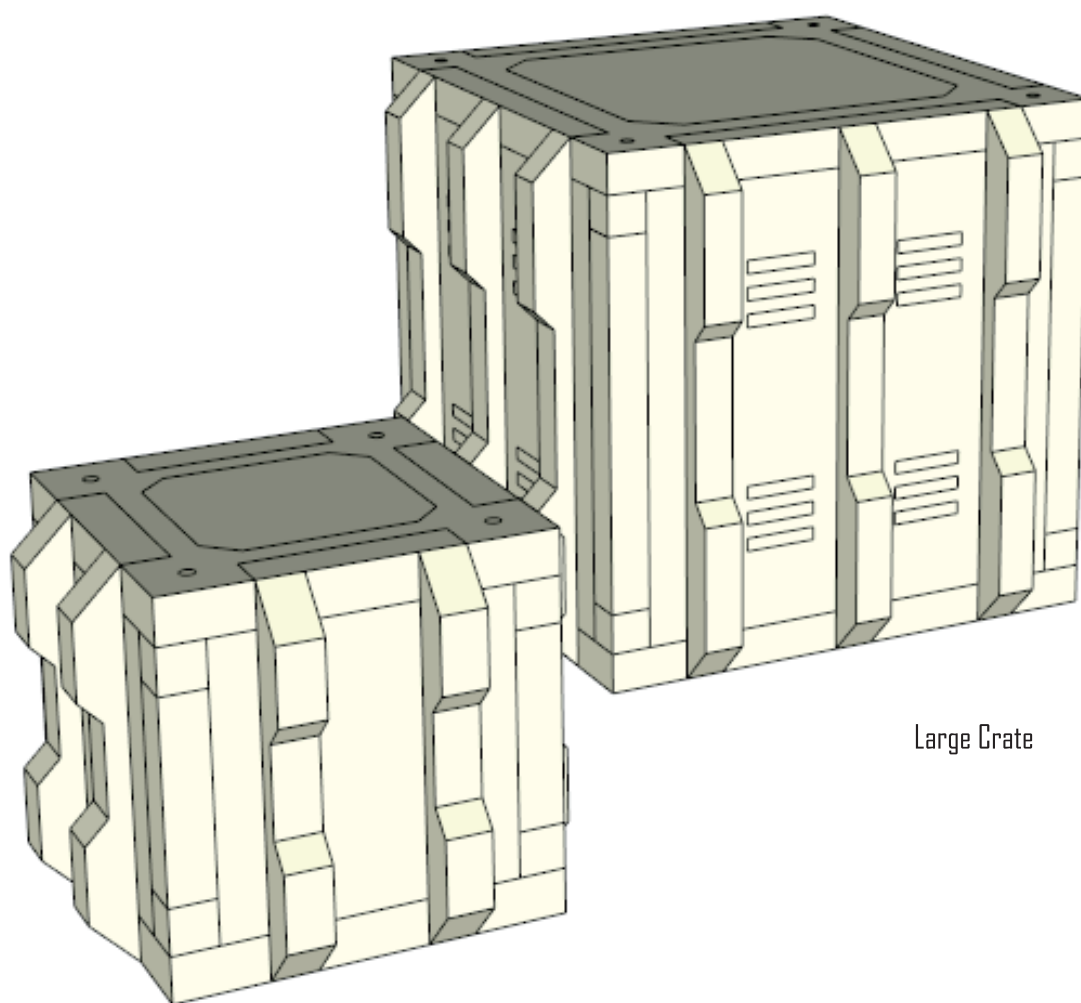

Large Crate

Small Crate

wargame scenery
&
accessories

инструкция по сборке

Large Crate

Small Crate

Материал: ХДФ 3мм

Мы рекомендуем при сборке использовать супер-клей или его аналоги.
Если деталь трудно входит в паз - слегка подточите ее надфилем.
По всем вопросам пишите по адресу store@losblock.com

Наличие мелких деталей. Не рекомендуется для детей до 6 лет.
Реальный объект может отличаться от представленного в инструкции.

LOS BLOCK, 2015
www.losblock.com

! Small Crate собирается аналогично.